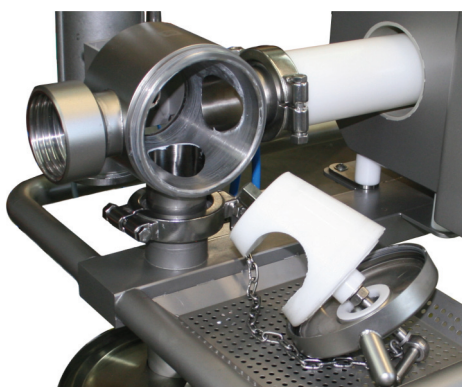

Gyakorlati alkalmazásnak megfelelően kialakított készülék design

A kiválasztó mechanika szerszámok nélkül, pár kézmozdulattal szétszerelhető. A szétszerelt szelep rozsdamentes acél lánccal a készülékhez rögzített, a perforált "mosókösárba" helyezve gyorsan, egyszerűen, problémamentesen megtisztítható és közben semmi nem sérülhet meg, nem eshet le..

Szállítható kiegészítők

Zárható, rozsdamentes acél fémszenyezett terméktároló vödör, valamint teszt test beadó készülék és felszerelhető.

A nedves területek nem okoznak problémát

Nedves munkaterületeken történő fémdektor alkalmazás MESUTRONIC mindennapjaihoz tartoznak. Rendszeres magasnyomású mosással tisztított munkahelyekre Ip 66-os és IP69K védettségű fémszeparátorokat is ajánlani tudunk.

JBT Trade Kft.
9700 Szombathely, Forró u. 3.
Telefon: 94/505-303. Mobil: 30/9469117
Fax: 94/505-305.,
Internet: www.femdetektor.hu
e-mail: info@femdetektor.hu

MESUTRONIC

Metal Detection made in Germany

MESUTRONIC Gerätebau GmbH • Hackenfeld 13 • D-94259 Kirchberg, Wald
Tel.: +49- (0)9927 / 9410-0 • Fax: +49- (0)9927 / 1732
E-Mail: sales@mesutronic.de • www.mesutronic.de