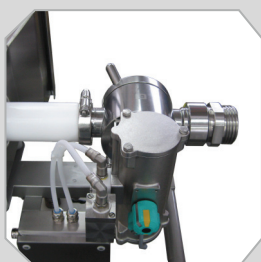

MESUTRONIC
Metal Detection made in Germany

MEATLINE 07 O

Fémdektálás made in Germany:

- A színes, érintőképernyős kijelző, magyar nyelvű, könnyen kezelhető, és jól áttekinthető menüvel segíti az Ön munkáját. Termékadatokat gyorsan rögzíthet a képernyőn megjelenő alfanumerikus billentyűzettel.
- A terméktulajdonságok vizuálisan megjeleníthetők, a termékeffektusok pedig egyszerűen kompenzálhatók az új, **fázis képes** AMD 07 kiértékelő elektronikával. Ez az eljárás pontosan az ilyen, nedves termékmasszáknál elérhető legjobb érzékenység elérésében segít. Nagy teljesítményű jel processzorok és a legmodernebb számítástechnikai algoritmusok a megalapozói ennek a technikának.
- Magasságában állítható, lefékezhető kerekekkel megépített stabil, csőkerettel megerősített állvány védő a sérüléstől és felborulástól a berendezést.
- Hálózati áramkimaradás ellen védett termékparaméter és detektálási jegyzőkönyvet tároló memória. USB ceruzával bármilyen gyakorisággal lekérdezheti a detektálási jegyzőkönyvet, vagy szoftvert is frissíthet.
- A legmodernebb számítógépes adatátviteli lehetőségek, ethernet, wlan, stb. mind a rendelkezésére állhata gyors és biztonságos adatmanagementhez.
- Kompromisszumoktól mentes valamennyi MESUTRONIC fémszeparátor, mivel a legmodernebb diagnosztikai önellenőrző rendszerrel ellátottak, amely minden üzemzavart azonnal jeleznek. Nemcsak a detektort és a kiértékelő elektronikát, de a sűrítettlevegő ellátást és az automatikus fémszenyezett termék kiválasztó szelepet is folyamatosan ellenőrzi.
- A gyors reagálását, nagy teljesítményű, tartósan karbantartásmentes pneumatikus fémszenyezett termék kiválasztószelep hosszú élettartamú.
- Többféle változatban is rendelkezésére állhat:
MEATLINE 07 = fémdektor, kiválasztó szeleppel, vagy anélkül
MEATLINE 07 + = fémdektor, vákuumtöltőgép pározófej meghajtás átvitelrel